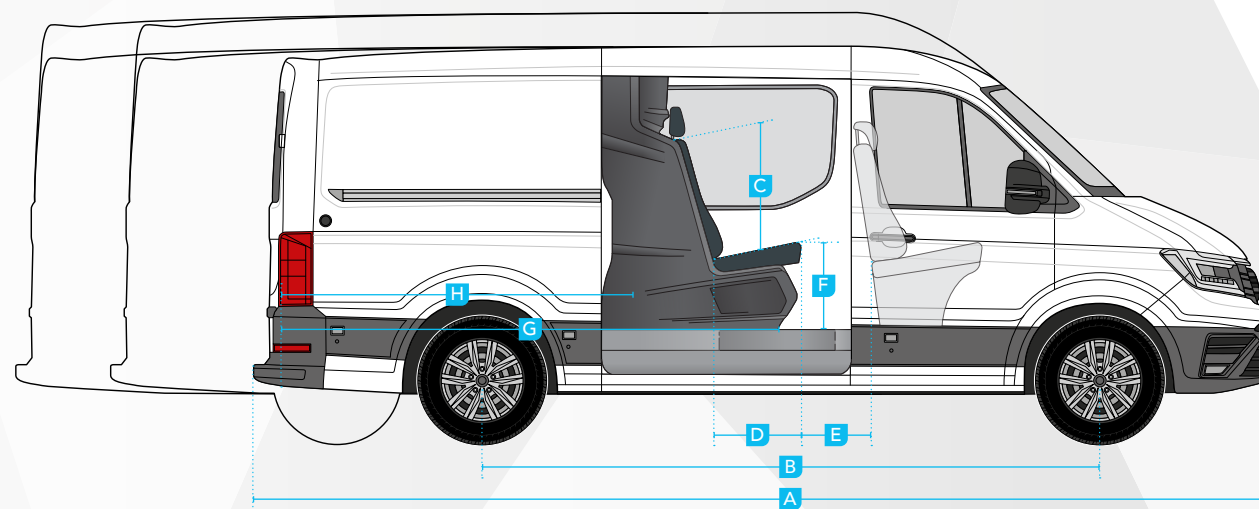

Pakket varianten en mogelijkheden

	Basis	Comfort	Luxe
Dubbele cabine wand			
Dubbele cabine wand zonder ruit	✓		
Dubbele cabine wand met ruit		✓	✓
2e zitrij			
3-zits bank voorzien van 3-punts veiligheidsgordels	✓		
Drie voorgevormde stoelen voorzien van 3-punts veiligheidsgordels		✓	
Drie verschuifbare stoelen met geïntegreerde armleggers voorzien van 3-punts veiligheidsgordels			✓
Isofix op de buitenste zitplaatsen	✓	✓	✓
In hoogte verstelbare hoofdsteunen	✓		
Kantelbare en in hoogte verstelbare hoofdsteunen		✓	✓
Opbergvakken onder en naast de voorgevormde stoelen		✓	
Opbergvakken onder en naast de verschuifbare stoelen			✓
Doorlaadmogelijkheid vanuit de laadruimte	✓	✓	✓
Zijwandbekleding en hemel*			
Zijwandbekleding onder de ruiten	✓		
Volledige zijwandbekleding links en rechts		✓	✓
Gestoffeerde hemel	✓		
Gestoffeerde hemel met verlichting		✓	
Gestoffeerde hemel met drie keer LED verlichting	↔	↔	✓
Opties			
4 zitplaatsen met Isofix op de buitenste zitplaatsen (de geïntegreerde armleggers vervallen bij 4 zitplaatsen)	↔	↔	↔
USB-aansluiting in de tweede zitrij	↔	↔	↔
Privacy glas	↔	↔	↔

* De volledige zijwandbekleding vervalt in het geval van een voertuig met 2 schuifdeuren (deze wordt vervangen voor zijwandbekledingen onder (en boven) de ruiten).

✓ Beschikbaar   ↔ Leverbaar tegen meerprijs   ✗ Niet beschikbaar

Beschikbaarheid en maatvoering

	L3	L4	L5	L3	L4	L5
Schuifdeur						
Schuifdeur rechts	✓	✓	✓	A	5986	6836
Schuifdeur links	✗	✗	✗	B	3640	4490
Schuifdeur rechts en links	✓	✓	✓	C	810	810
Ruiten				D	490	490
Ruiten af fabriek	✓	✓	✓	E	460	460
Geen ruiten af fabriek	↔	↔	↔	F	460	460
Dakhoogte*				G**	2700	3550
H2	✓	✗	✗	H	2110	2960
H3	✓	✓	✓	I***	3450	4300
Overig						
Voorwielaandrijving	✓	✓	✓			
Achterwielaandrijving/4x4	✓	✓	✓			
Enkellucht	✓	✓	✓			
Dubbellucht	✓	✓	✓			

Stoffen Austin, Marathon, Mesh

* Mogelijkheden voor H4 op aanvraag   ** Volledige laadlengte over 1195x175 mm (BxH)   *** FWD: Volledige laadlengte over 1195x50 mm (BxH)

Met onze Europese Typegoedkeuringen voldoen wij aan de hoogste veiligheidseisen. Hierdoor ontzorgen wij u op het gebied van homologatie en voorzien wij u van de juiste documenten.

U bestelt een Blix dubbele cabine eenvoudig via onze website. Met behulp van een Blix account kunt u online de gegevens invullen om het aanpassen van het aantal zitplaatsen zo soepel mogelijk te laten verlopen. Hierbij zijn er doorgaans twee opties:

A **ABC-12-D**

Met kenteken
Het voertuig heeft al een kenteken. U hoeft dan alleen het kenteken en het tenaamstellingsverslag door te geven. Blix is een RDW erkend bedrijf, dus wij kunnen het aantal zitplaatsen wijzigen met een Goedkeuring Wijziging Constructie (GWC). Een keuring is hierdoor niet meer nodig.

B **ABC-12-D**

Zonder kenteken
Een voertuig zonder kenteken kan ook worden voorzien van een Blix dubbele cabine. In de meeste gevallen geven wij dan een tweede fase CvO af. U hoeft Blix dan alleen een kopie van de eerste fase CvO te sturen. Aan de hand van de eerste fase krijgt u een tweede fase CvO waarmee u dan een kenteken kunt aanvragen.

WLTP
Voertuigen met een eerste registratie na 1 september 2019 krijgen in de meeste gevallen een WLTP berekening. Dit is de nieuwste methode voor het vaststellen van het verbruik en de CO₂-uitstoot. Een bedrijfswagen met dubbele cabine kan bijvoorbeeld hogere CO₂-waarden hebben door het toegenomen gewicht. Deze berekening wordt bij de GWC of tweede fase CvO gevoegd.

TÜV
Voor de Duitse markt beschikken wij over verschillende 'TÜV Gutachten'. Deze Gutachten zijn vergelijkbaar met de Nederlandse ombouwverklaringen van de RDW. Mocht u zaken doen met Duitse bedrijven, dan kunnen wij u voorzien van de juiste Duitse documenten.