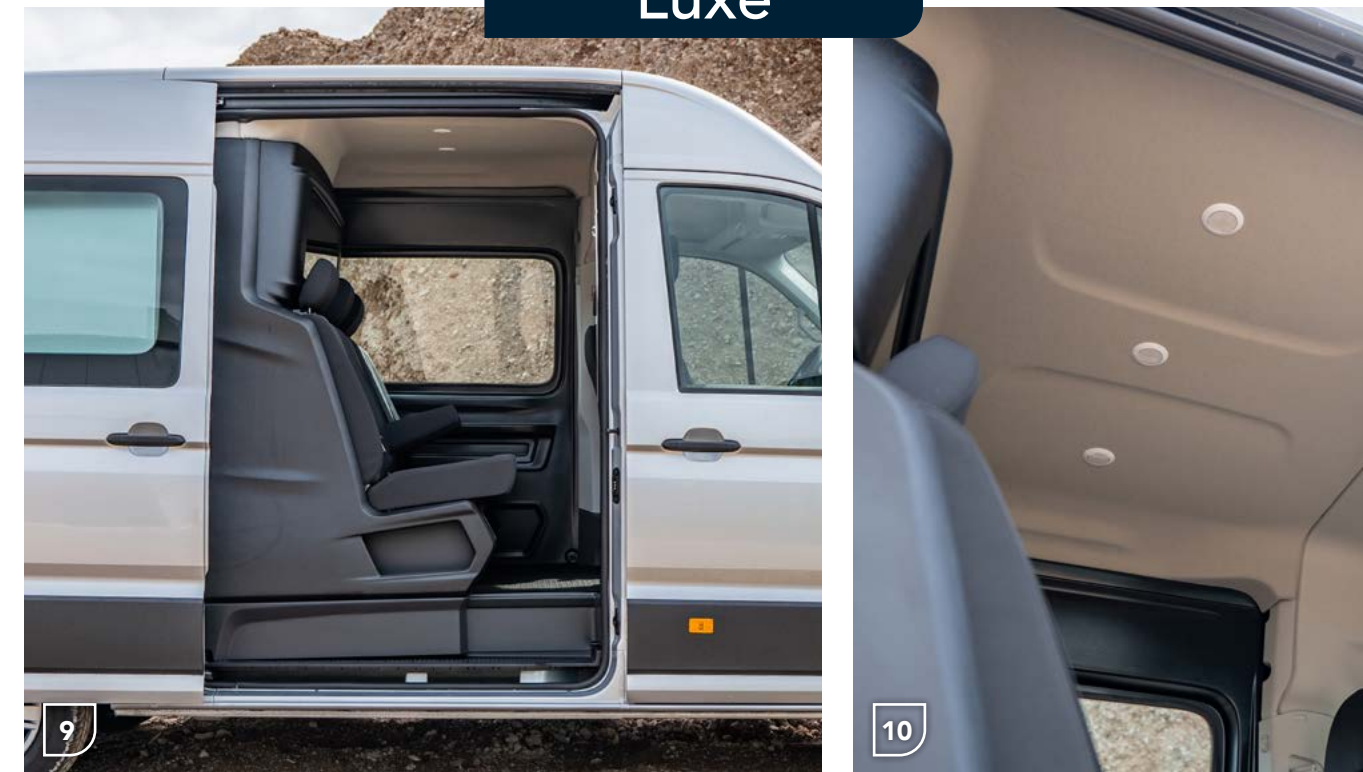

Stel in **3 stappen** uw dubbel cabine samen.

[ga naar blixautomotive.com](https://www.blixautomotive.com)

Basis

Comfort

Luxe

1 De Blix Basis cabine met een hemel zonder lamp
2 De 3-zits bank uit het Blix Basis pakket
3 Ruim 500 mm extra laadlengte onder de cabine
4 De zijwandbekleding onder en boven de ruit

5 De Blix Comfort cabine met opbergvakken
6 Drie voorgevormde stoelen voor meer comfort
7 De Blix Comfort cabine heeft een wand met ruit
8 De volledige zijwandbekleding in de Comfort cabine

9 Het zijaanzicht van de Blix Luxe cabine
10 Drie LED lichten zorgen voor de luxe uitstraling
11 De luxe stoelen zijn individueel verschuifbaar
12 De geïntegreerde armleggers zijn inklapbaar