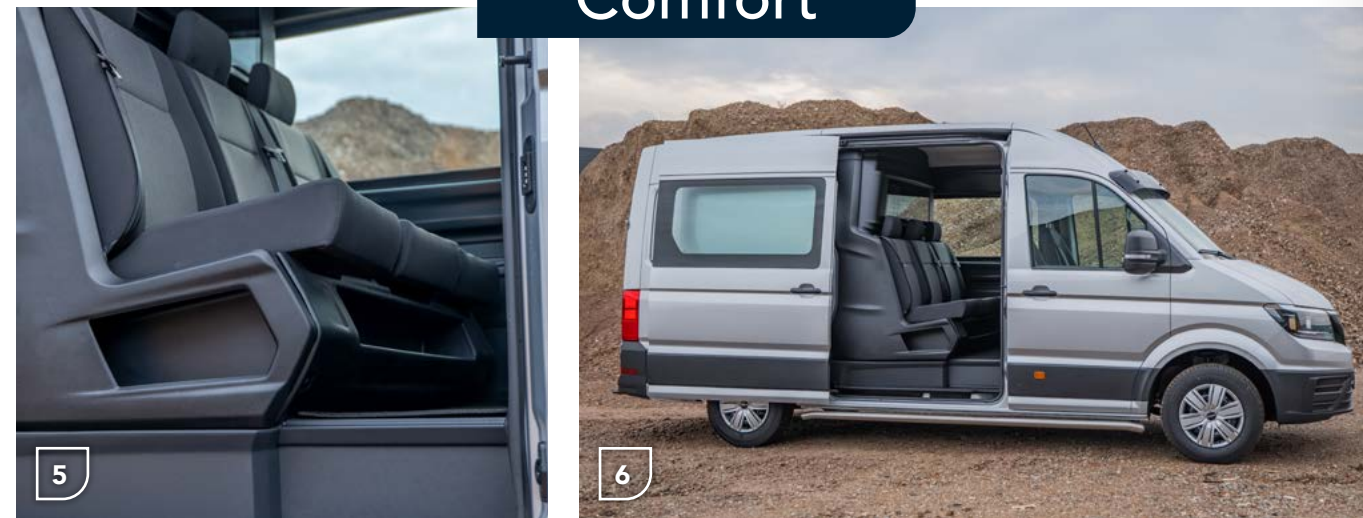

Basis

Comfort

Luxe

1 De Blix Basis cabine met een hemel zonder lamp
2 De 3-zits bank uit het Blix Basis pakket
3 Ruim 500 mm extra laadlengte onder de cabine
4 De zijwandbekleding onder en boven de ruit

5 De Blix Comfort cabine met opbergvakken
6 Drie voorgevormde stoelen voor meer comfort
7 De Blix Comfort cabine heeft een wand met ruit
8 De volledige zijwandbekleding in de Comfort cabine

9 Het zijaanzicht van de Blix Luxe cabine
10 Drie LED lichten zorgen voor de luxe uitstraling
11 De luxe stoelen zijn individueel verschuifbaar
12 De geïntegreerde armleggers zijn inklapbaar