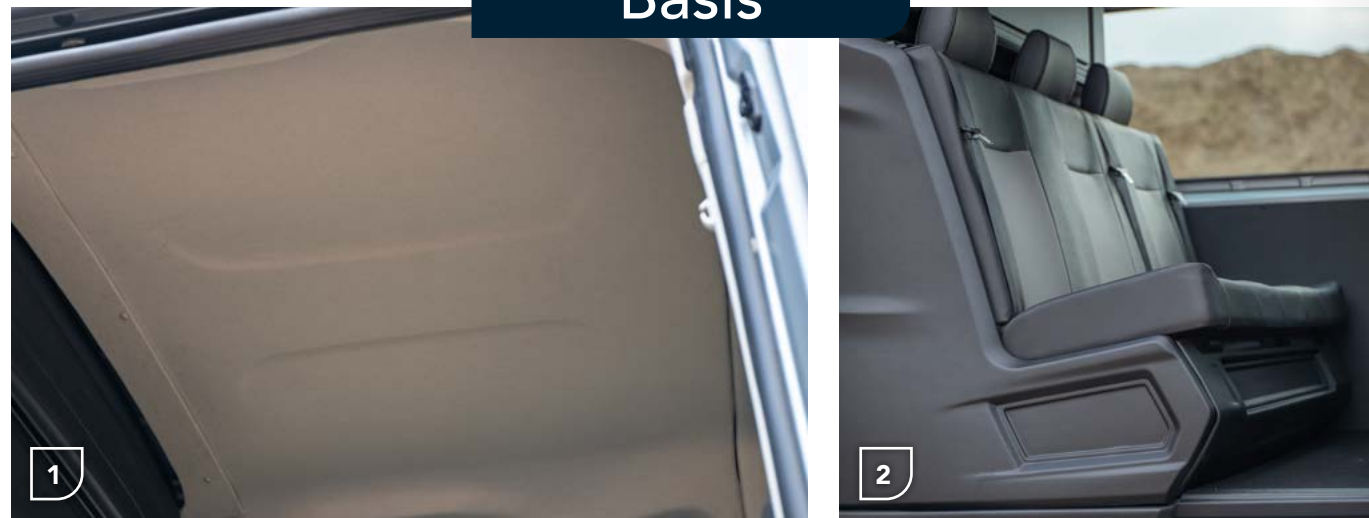

Basis

Comfort

Luxe

1 De Blix Basis cabine met een hemel zonder lamp
2 De 3-zits bank uit het Blix Basis pakket
3 Ruim 500 mm extra laadlengte onder de cabine
4 De zijwandbekleding onder en boven de ruit

5 De Blix Comfort cabine met opbergvakken
6 Drie voorgevormde stoelen voor meer comfort
7 De Blix Comfort cabine heeft een wand met ruit
8 De volledige zijwandbekleding in de Comfort cabine

9 Het zijaanzicht van de Blix Luxe cabine
10 Drie LED lichten zorgen voor de luxe uitstraling
11 De luxe stoelen zijn individueel verschuifbaar
12 De geïntegreerde armleggers zijn inklapbaar