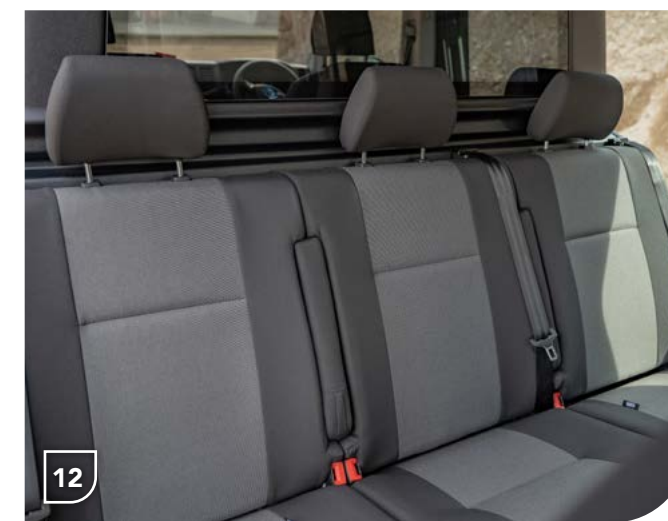

Stel in **3 stappen** uw dubbel cabine samen.

[ga naar blixautomotive.com](https://www.blixautomotive.com)

Basis

Comfort

Luxe

1 De Blix Basis cabine met een hemel zonder lamp
2 De 3-zits bank uit het Blix Basis pakket
3 Ruim 500 mm extra laadlengte onder de cabine
4 De zijwandbekleding onder en boven de ruit

5 De Blix Comfort cabine met opbergvakken
6 Drie voorgevormde stoelen voor meer comfort
7 De Blix Comfort cabine heeft een wand met ruit
8 De volledige zijwandbekleding in de Comfort cabine

9 Het zijaanzicht van de Blix Luxe cabine
10 Drie LED lichten zorgen voor de luxe uitstraling
11 De luxe stoelen zijn individueel verschuifbaar
12 De geïntegreerde armleggers zijn inklapbaar

Pakket varianten en mogelijkheden

	Basis	Comfort	Luxe
Dubbele cabine wand			
Dubbele cabine wand zonder ruit	✓		
Dubbele cabine wand met ruit		✓	✓
2e zitrij			
3-zits bank voorzien van 3-punts veiligheidsgordels	✓		
Drie voorgevormde stoelen voorzien van 3-punts veiligheidsgordels		✓	
Drie verschuifbare stoelen met geïntegreerde armleggers voorzien van 3-punts veiligheidsgordels			✓
Isofix op de buitenste zitplaatsen	✓	✓	✓
In hoogte verstelbare hoofdsteunen	✓		
Kantelbare en in hoogte verstelbare hoofdsteunen		✓	✓
Opbergvakken onder en naast de voorgevormde stoelen		✓	
Opbergvakken onder en naast de verschuifbare stoelen			✓
Doorlaadmogelijkheid vanuit de laadruimte	✓	✓	✓
Zijwandbekleding en hemel*			
Zijwandbekleding onder de ruiten	✓		
Volledige zijwandbekleding links en rechts		✓	✓
Gestoffeerde hemel	✓		
Gestoffeerde hemel met verlichting		✓	
Gestoffeerde hemel met drie keer LED verlichting	↔	↔	✓
Opties			
4 zitplaatsen met Isofix op de buitenste zitplaatsen (de geïntegreerde armleggers vervallen bij 4 zitplaatsen)	↔	↔	↔
USB-aansluiting in de tweede zitrij	↔	↔	↔
Privacy glas	↔	↔	↔